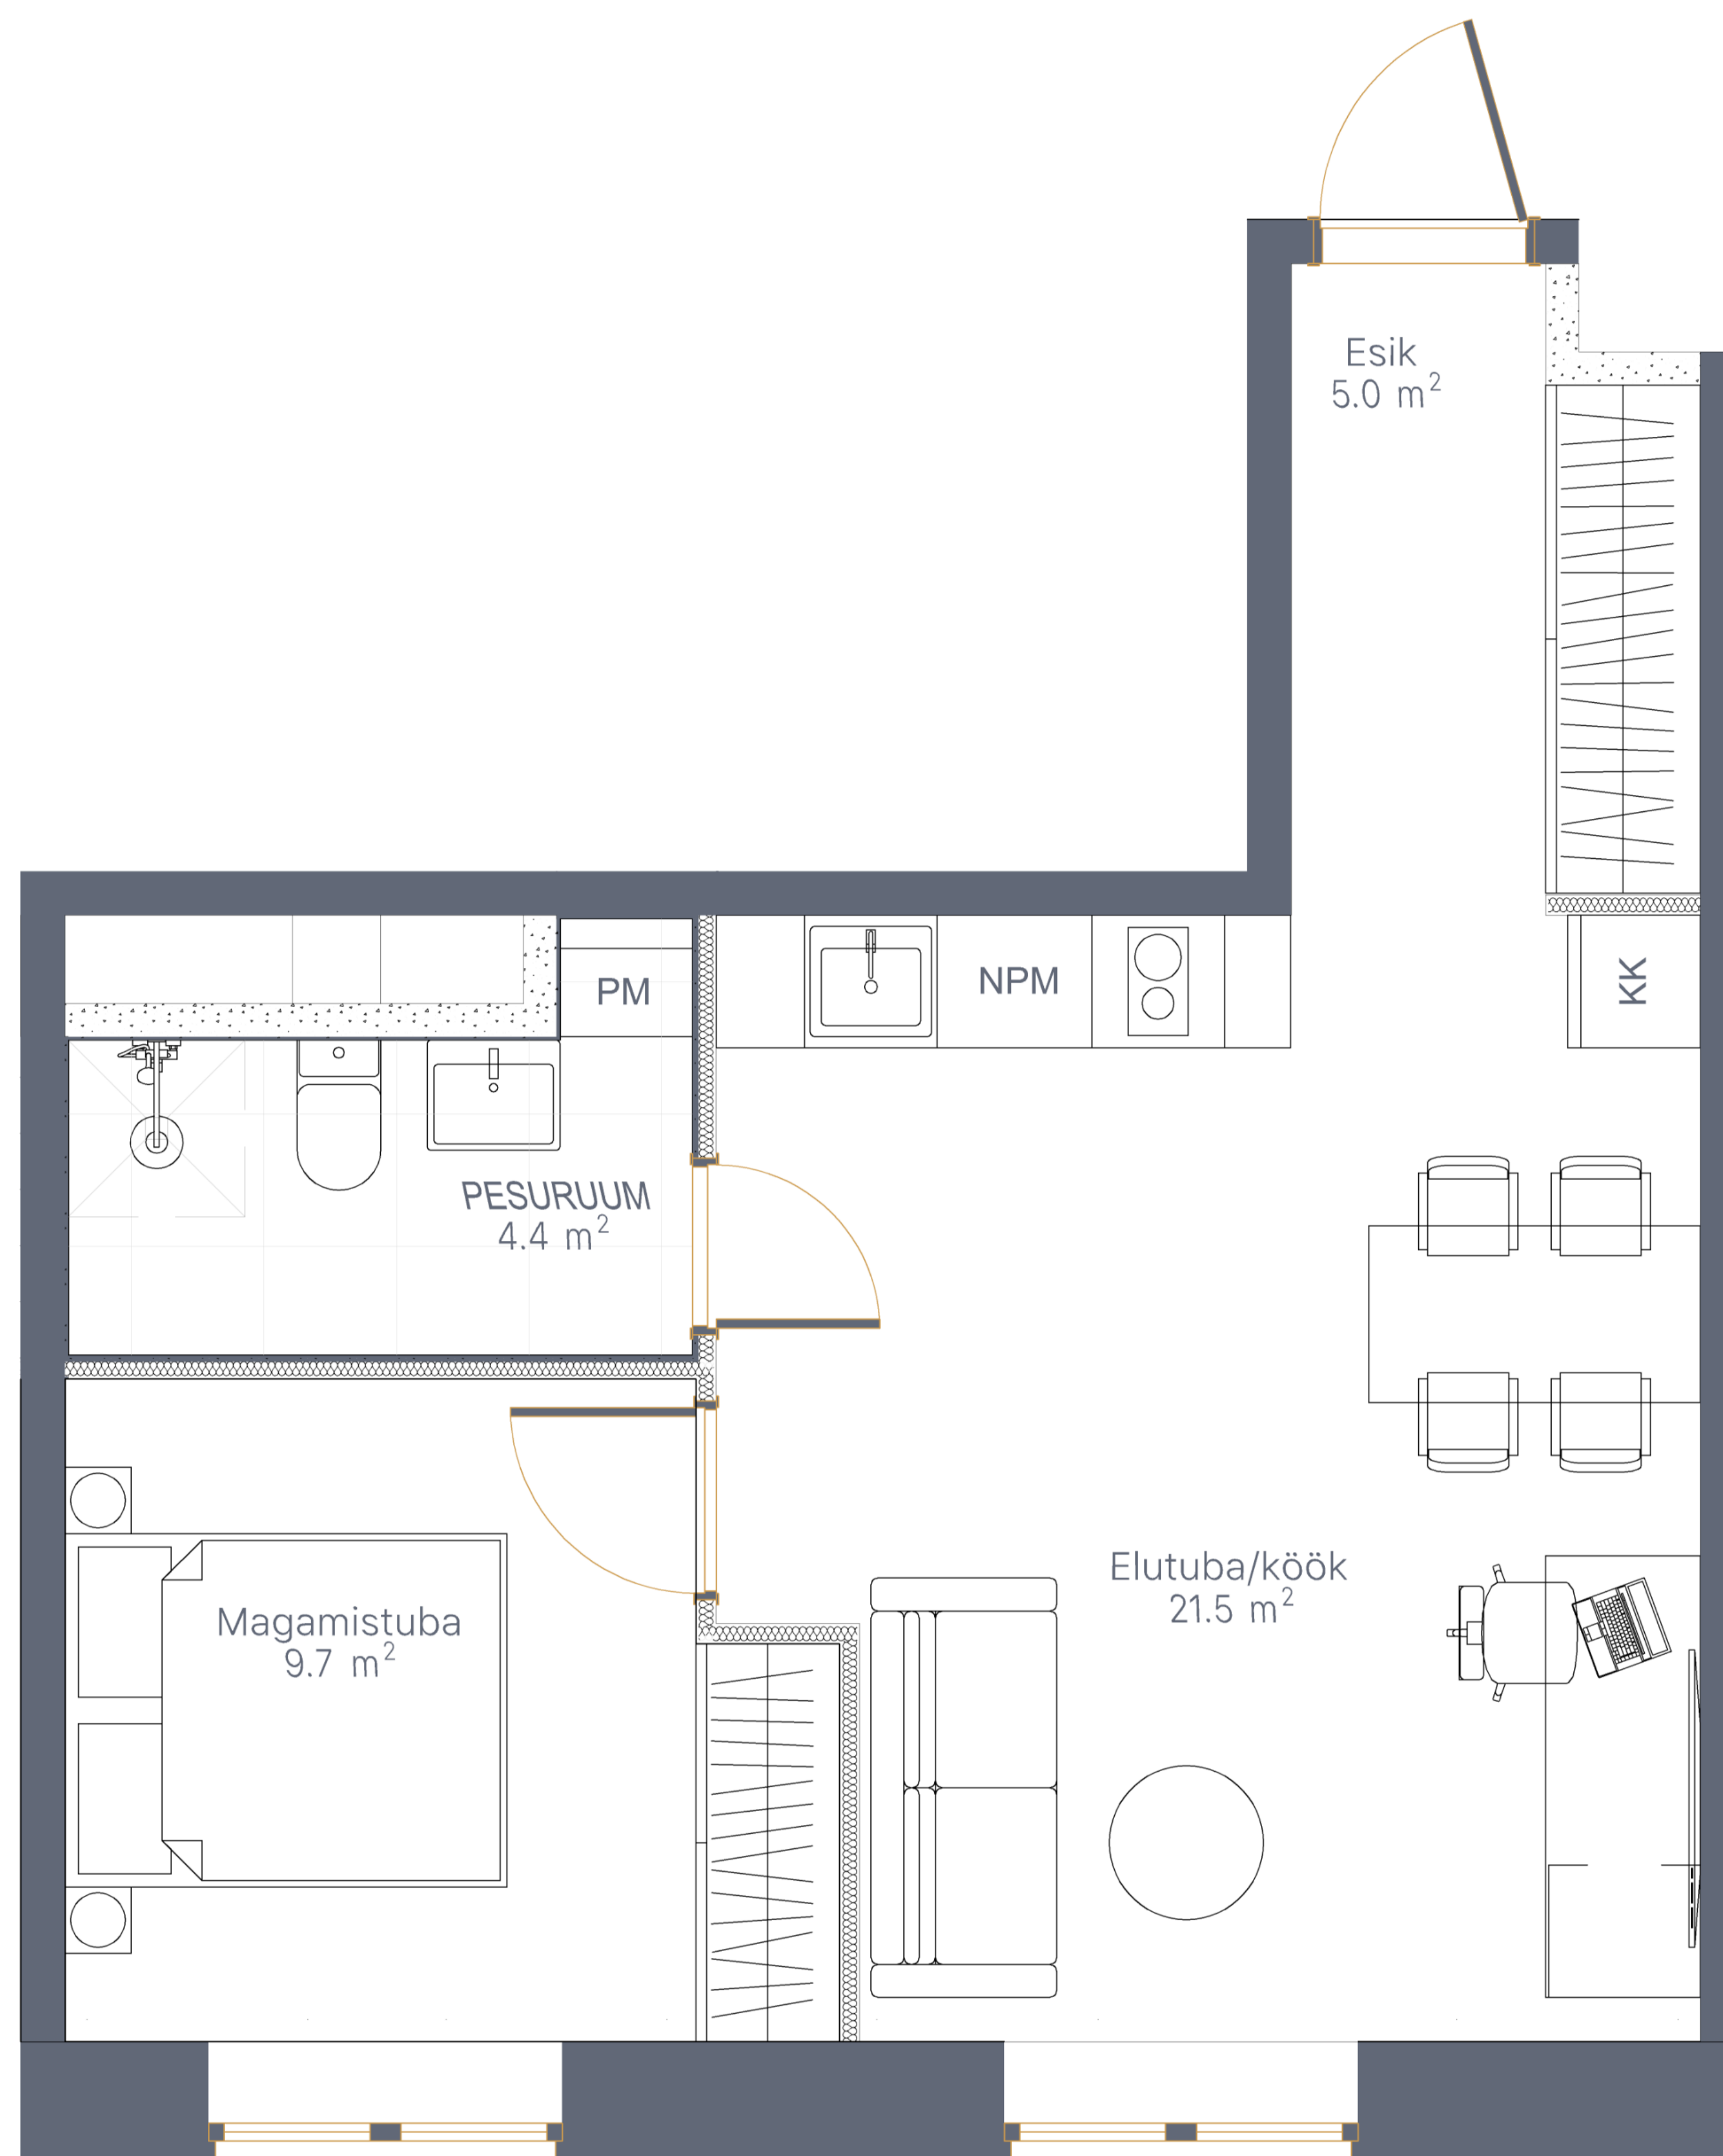

Korter 108

Korteri nr **108**

Korrus **11**

Suurus **40,6 m²**

Müügiinfo:

Müügiesindaja
+372 53 070 330
jevgeni@hausers.ee

Müügiesindaja
+372 255 03 550
mati@hausers.ee