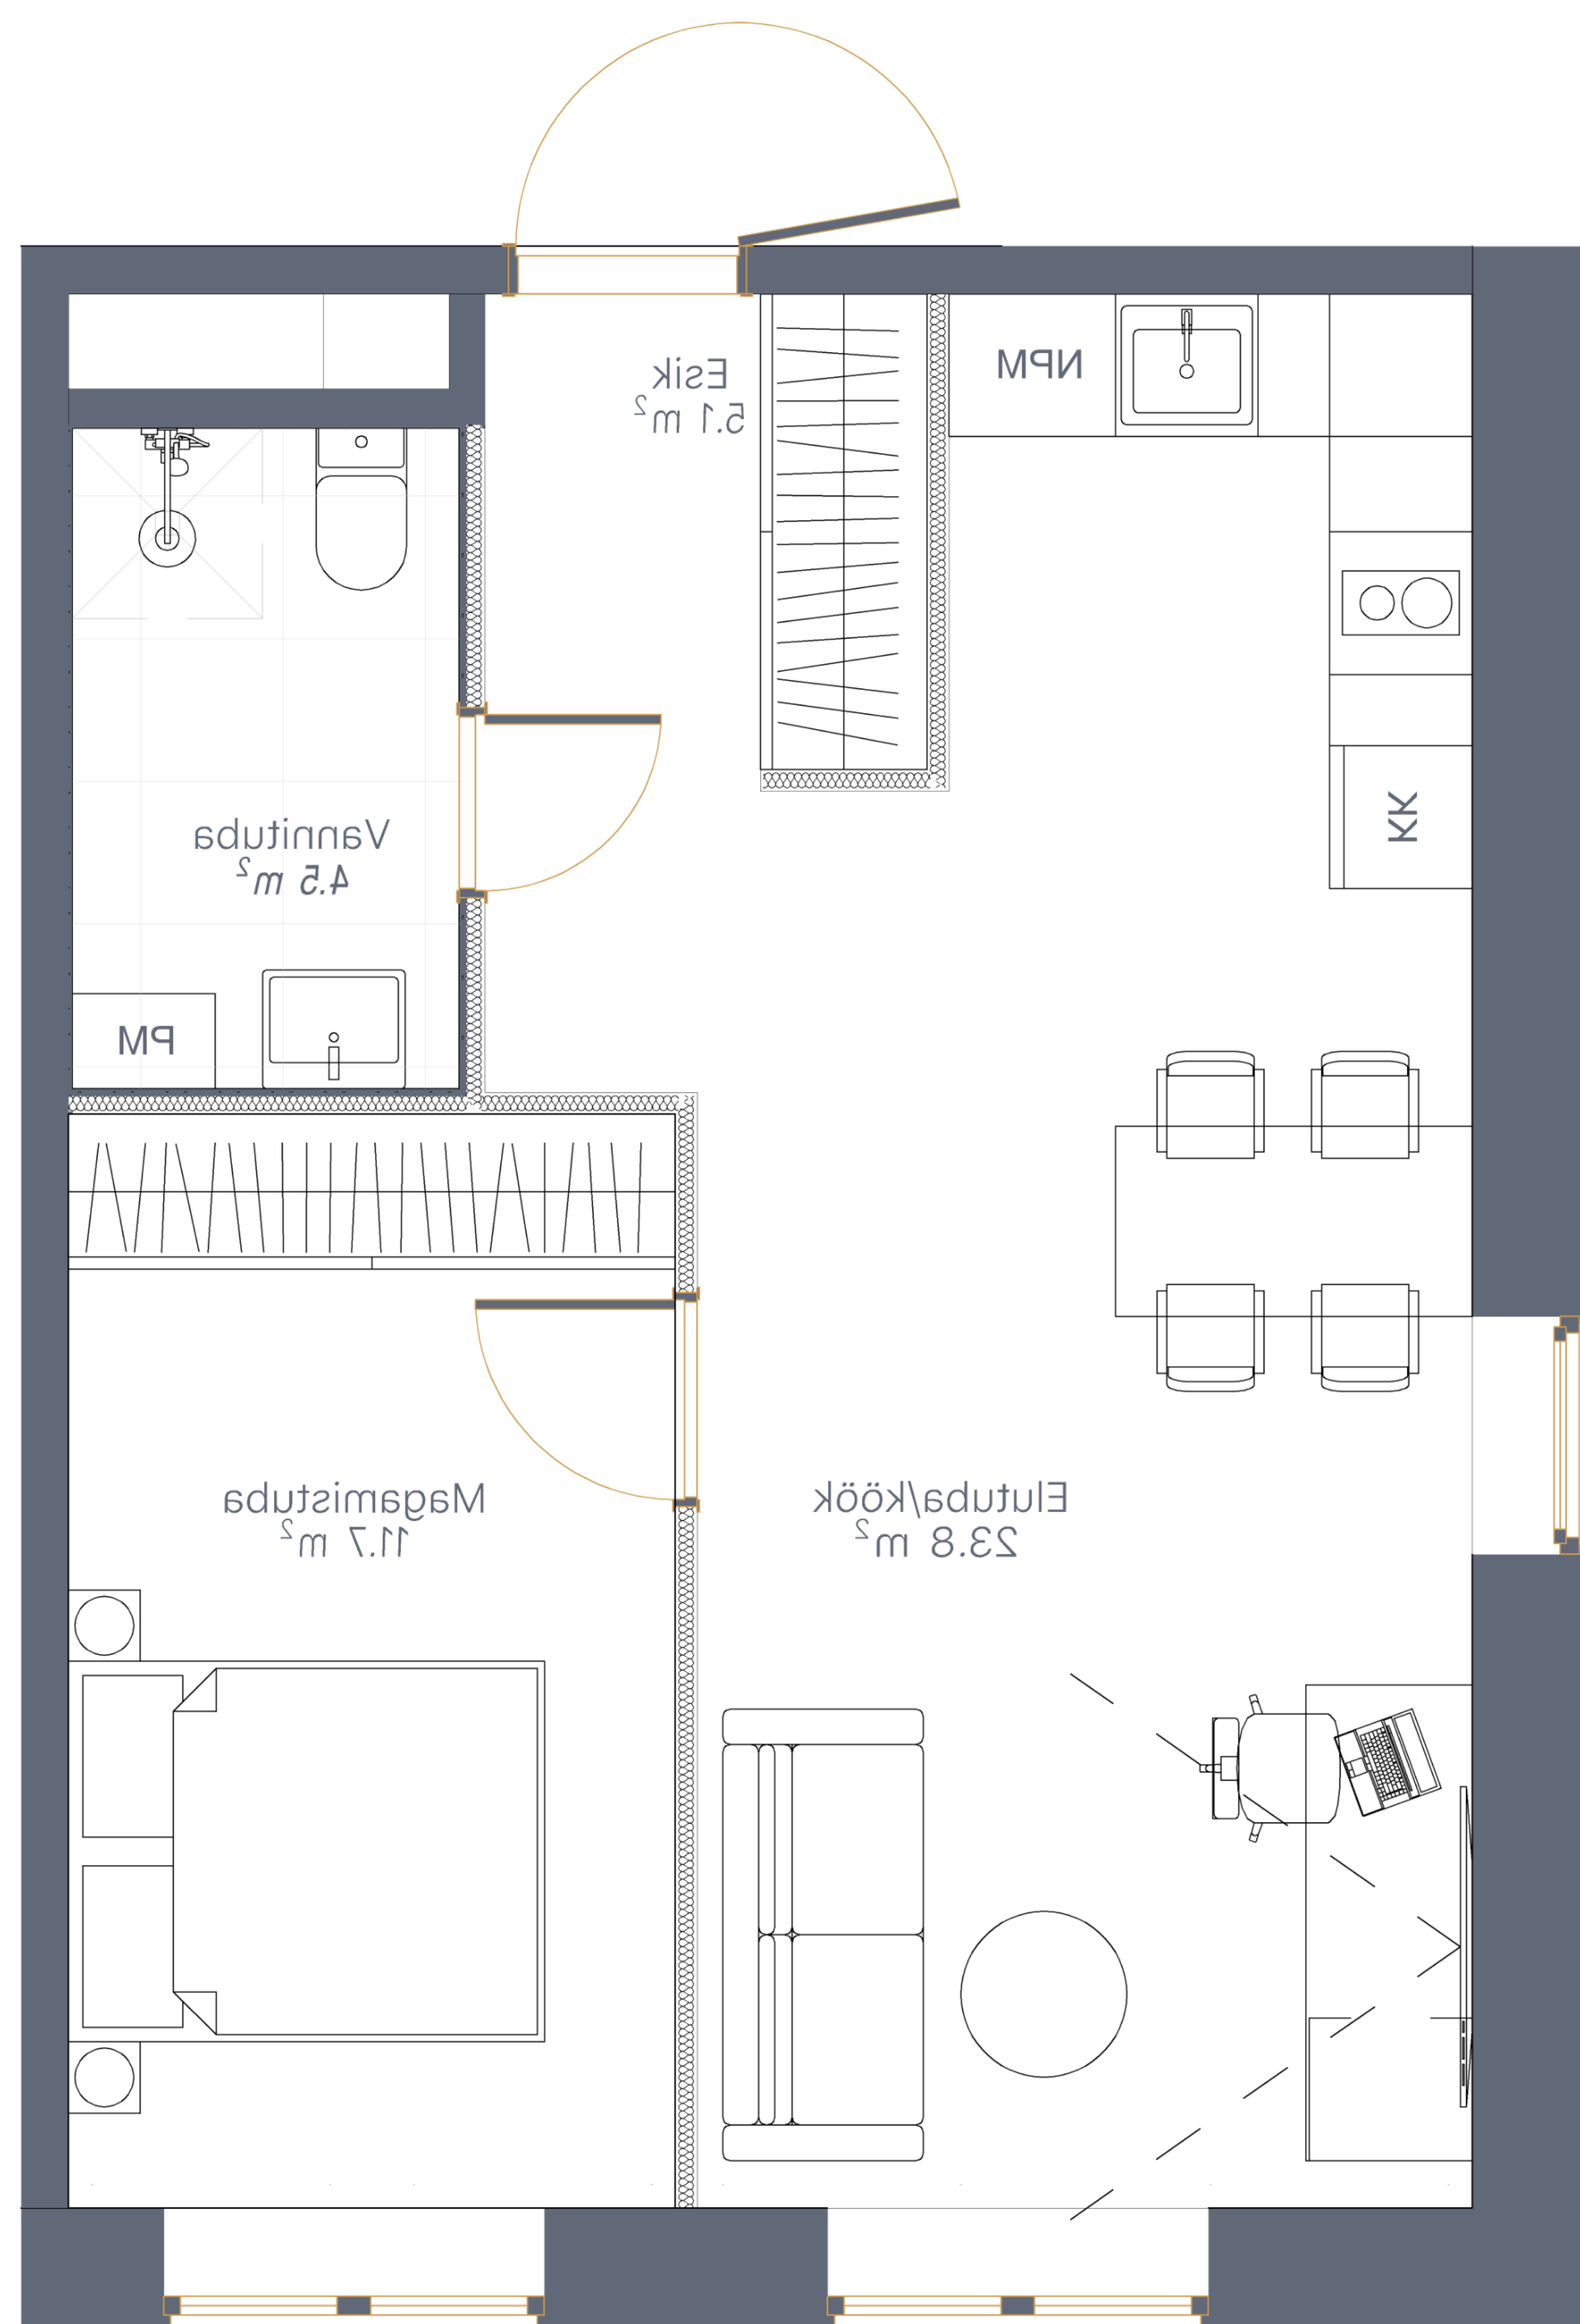

Korter 22

Korteri nr **22** Korrus **3** Suurus **45,1 m²**

Müügiinfo:

Müügiesindaja
+372 53 070 330
jevgeni@hausers.ee

Müügiesindaja
+372 255 03 550
mati@hausers.ee