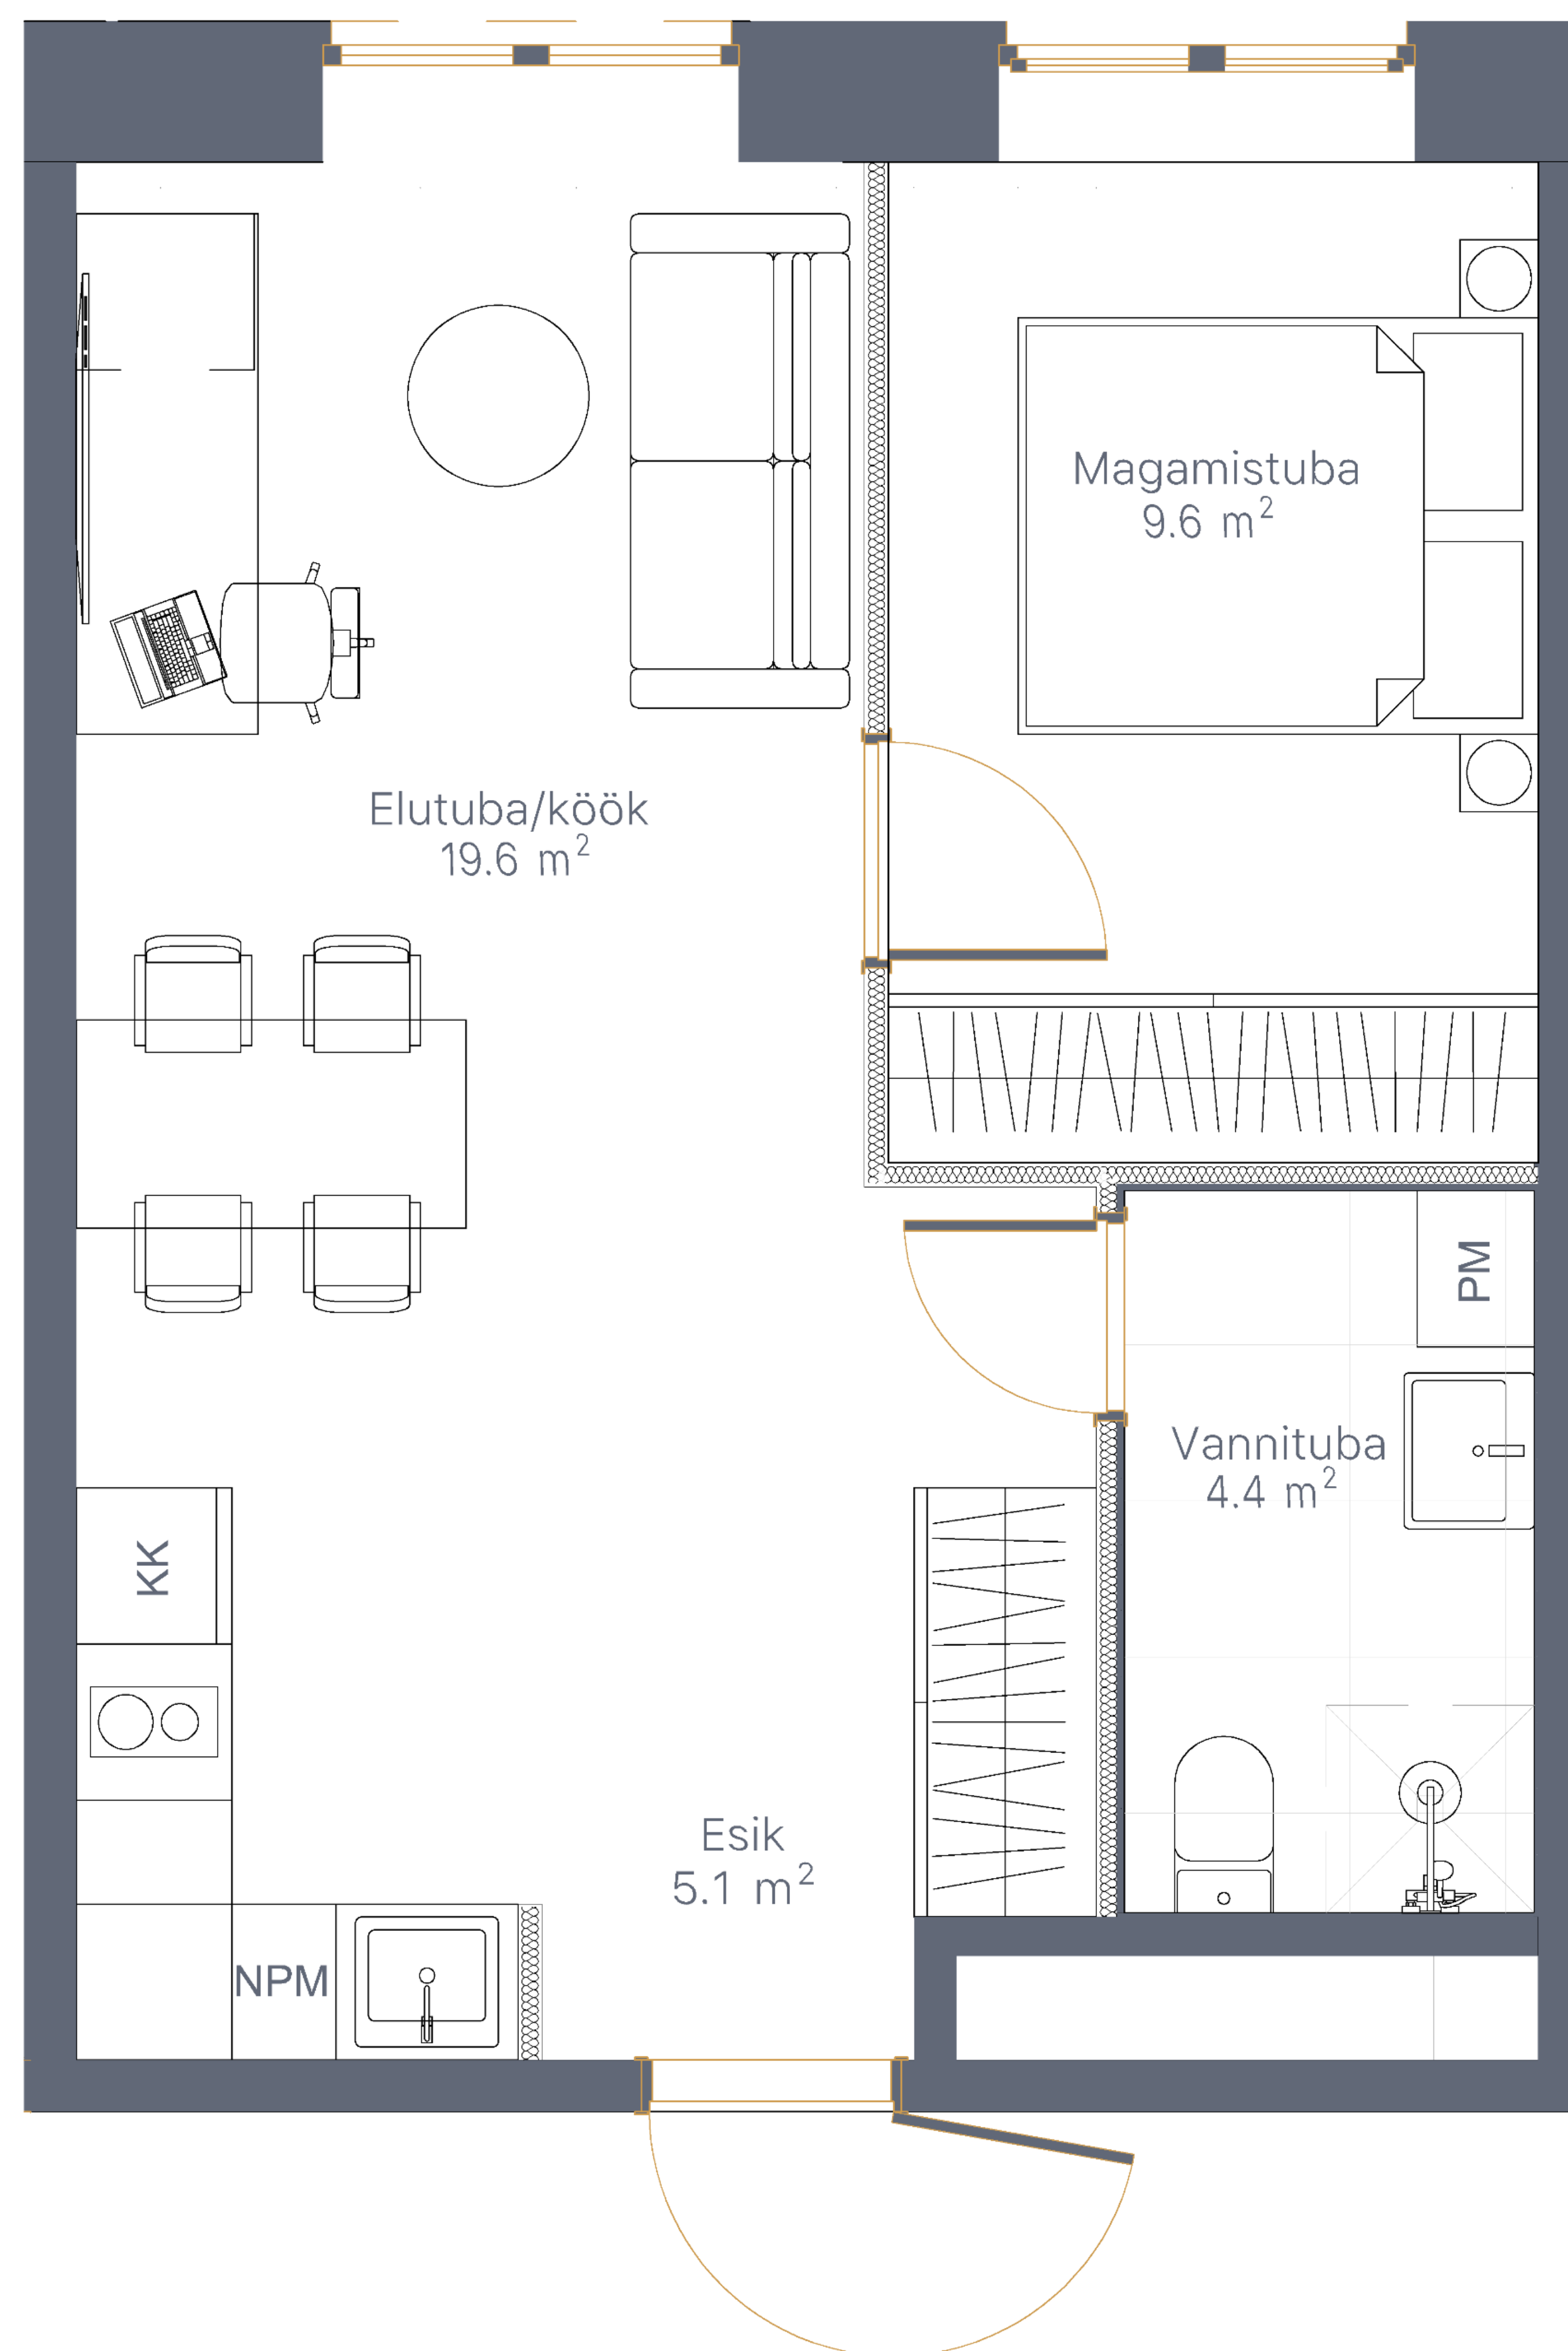

Korter 68

Korteri nr **68** Korrus **8** Suurus **38,7 m²**

Müügiinfo:

Müügiesindaja
+372 53 070 330
jevgeni@hausers.ee

Müügiesindaja
+372 255 03 550
mati@hausers.ee