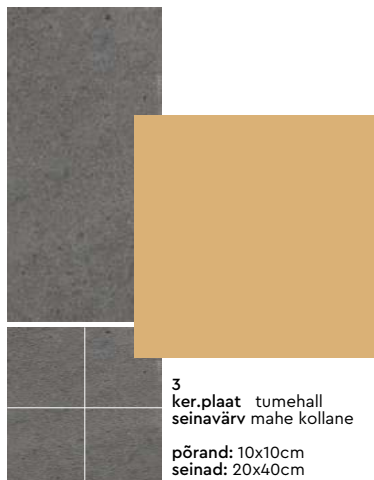

*pildid on illustratiivsed

Põrand: 3-lipiline laudparket:

Variant 1. Country valge matt lakk

Variant 2. Country matt lakk

Magamistoja seinatoonid:

Variant 1.
Beež

Variant 2. hallikas roheline

Ukselink kroom

Põrandaprofiil: kandiline
profiil põranda toonis

Pistikud ja lülitid:
kandiline, valge

Seinavärv F503 Tikkurila
*või analoog

Siseuksed: Profiilne
masiivuks, toon valge

*pildid on
illustriatiivsed

1
ker.plaat helehall
seinavärv mokka pruun

põrand: 10x10cm
seinad: 20x40cm

2
ker.plaat hall
seinavärv mündiroheline

põrand: 10x10cm
seinad: 20x40cm

3
ker.plaat tumehall
seinavärv mahe kollane

põrand: 10x10cm
seinad: 20x40cm

4
ker.plaat beež
seinavärv terrakotta