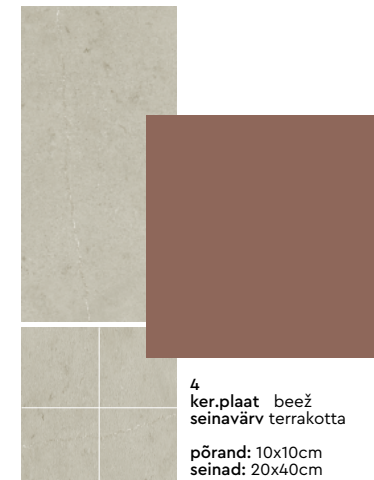

põrand: 10x10cm
seinad: 20x40cm

2
ker.plaat hall
seinavärv mündiroheline

põrand: 10x10cm
seinad: 20x40cm

3
ker.plaat tumehall
seinavärv mahe kollane

põrand: 10x10cm
seinad: 20x40cm

4
ker.plaat beež
seinavärv terrakotta

põrand: 10x10cm
seinad: 20x40cm

Duširuumides kasutatakse stiilselt erinevate viimistluste kombineerimist. Kaks seina on plaaditud ning ülejäänud on kaetud niiskuskindla seinavärviga. Saadaval 4 varianti.

Esikus on sama valitud tooni plaat suuruses 30x30 cm.

Duširuum

KADIJ AIR

SISEDISAIN

Valamu Isvea Purita Sharp
50 x 42 cm *või analoog

Valamusegisti
HANSGRÖHE
VERNIS BLEND 70
kroom
*või analoog

Dušisegisti
HANSGRÖHE VERNIS,
kroom
*või analoog