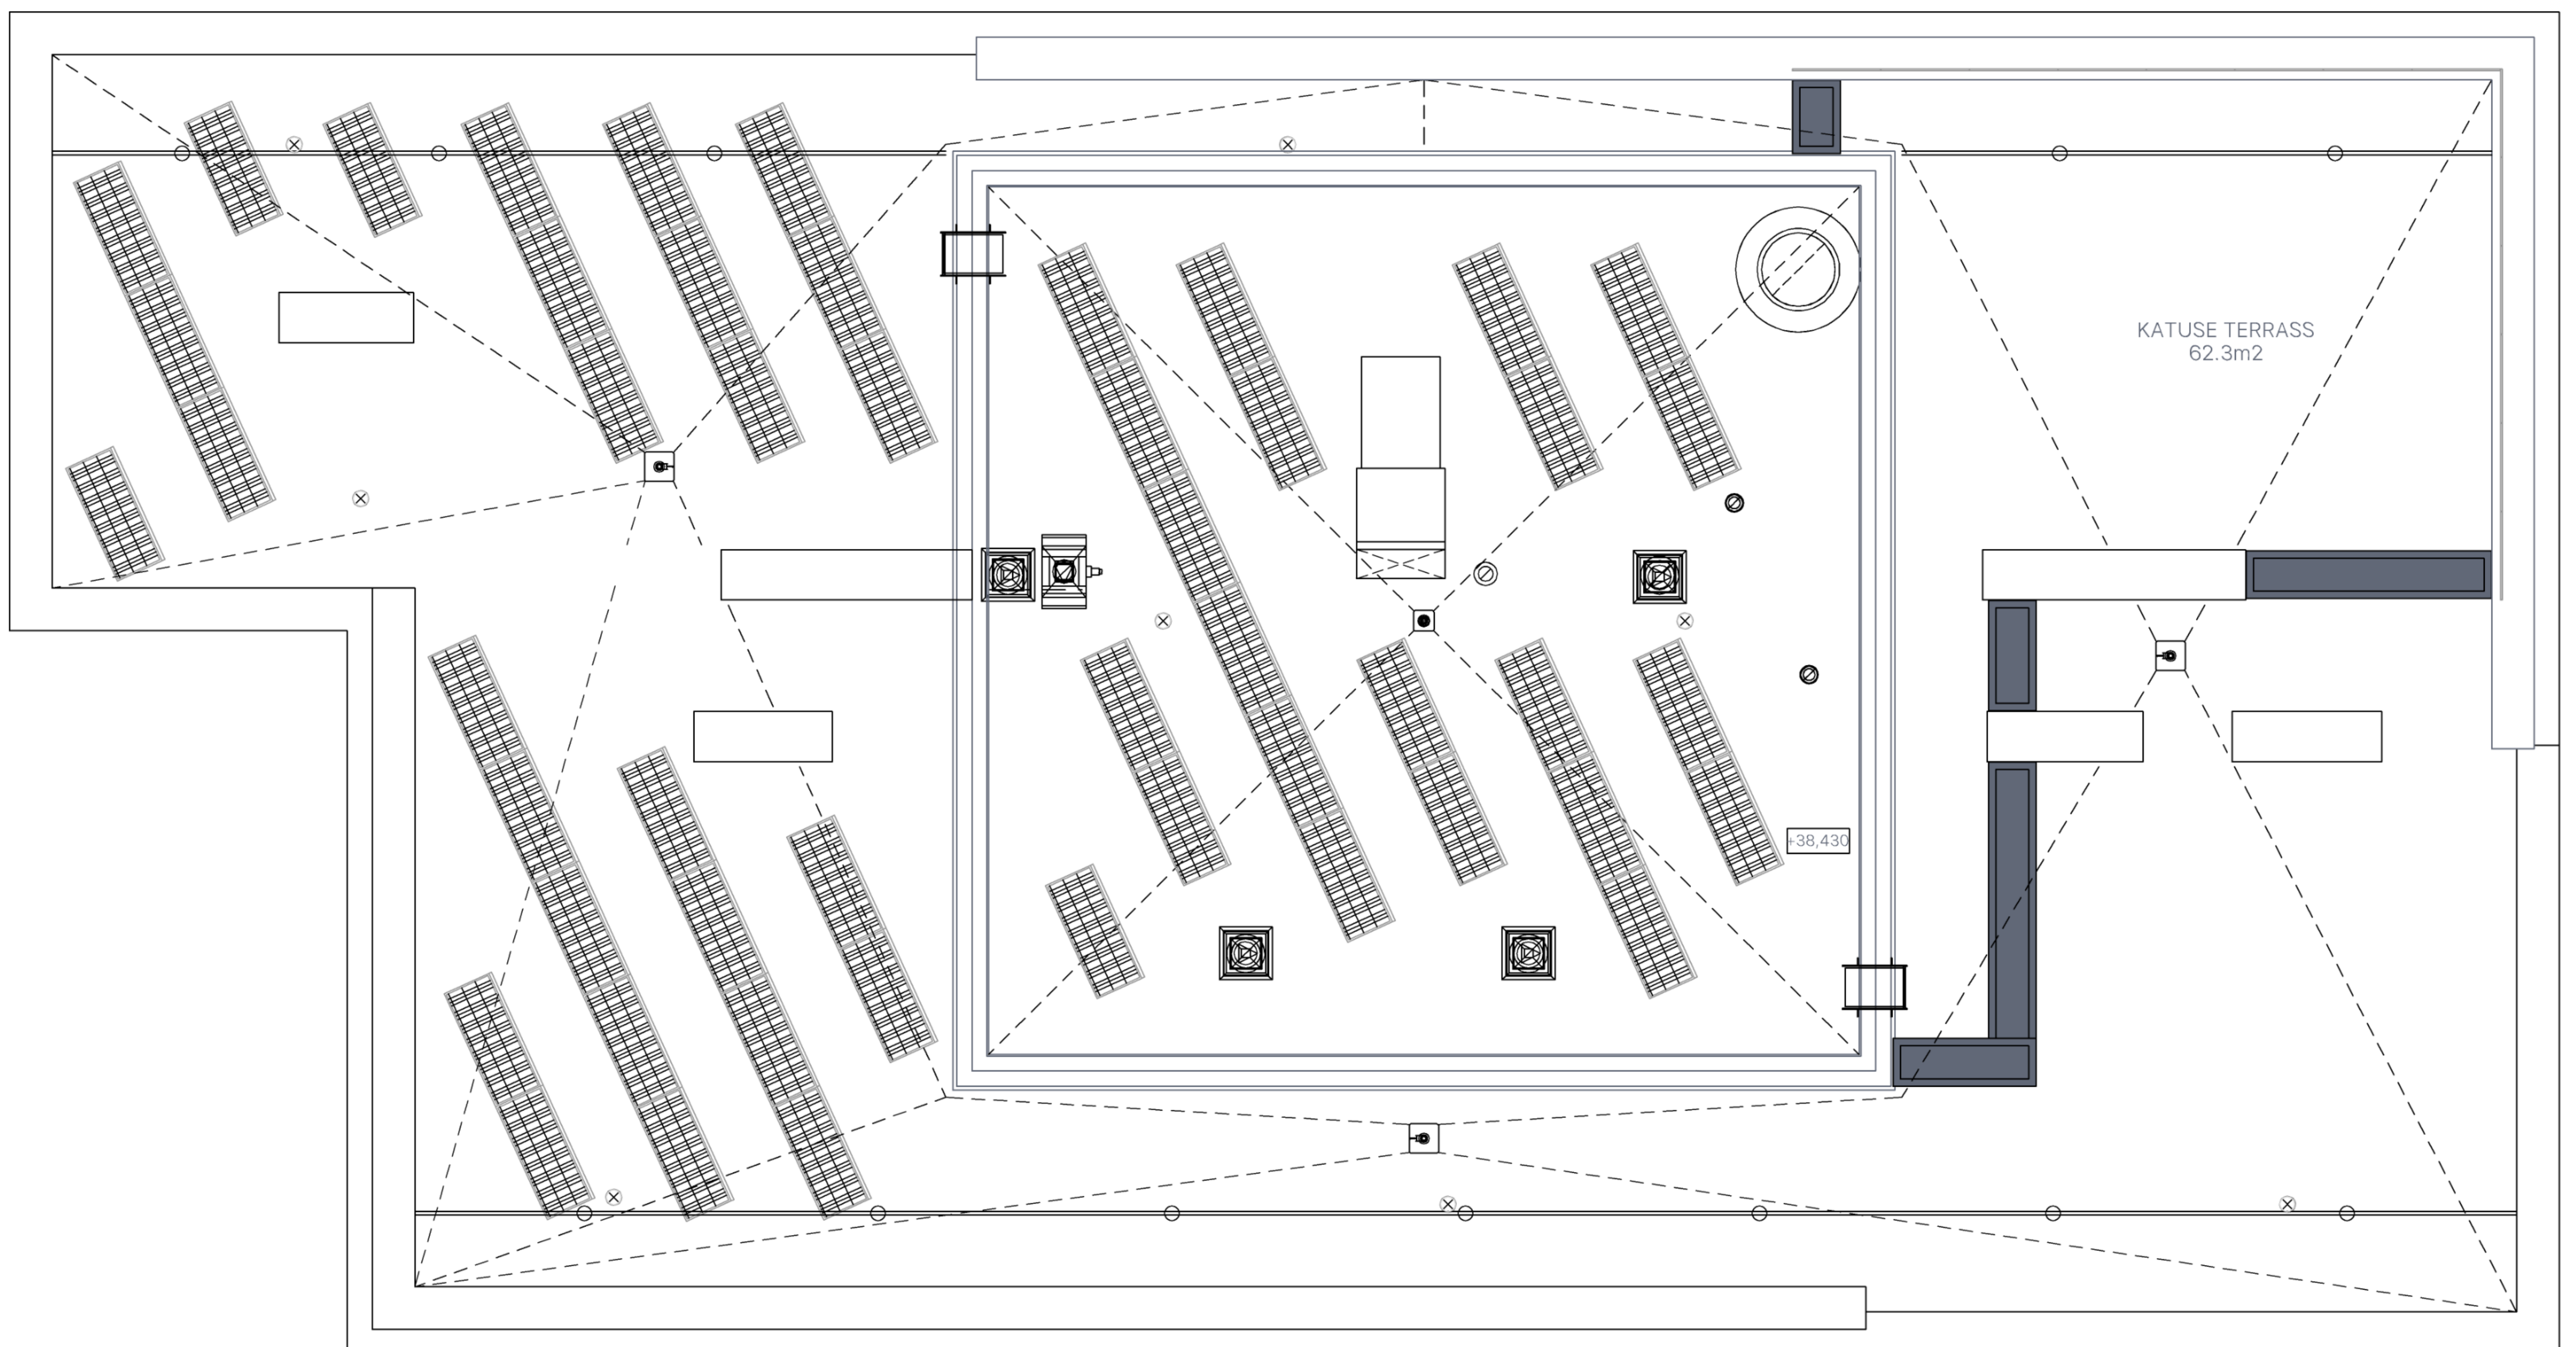

Terrass

↑
Mets
Teletorn

Müügiinfo:

Müügiesindaja
+372 53 070 330
jevgeni@hausers.ee

Müügiesindaja
+372 255 03 550
mati@hausers.ee