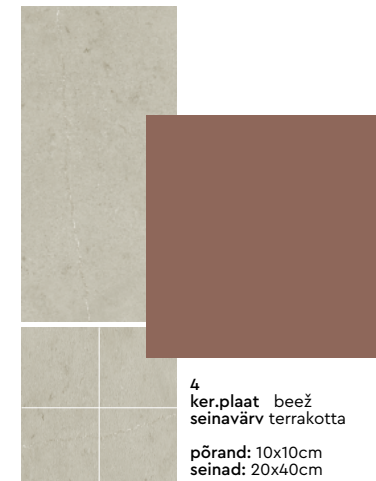

Magamistoa seinatoonid:

Variant 1. Beež

Variant 2. hallikas  
roheline

Ukselink kroom

Siseuksed: Massivne sile  
siseuks, toon valge

Trendikas

KADIJ AIR

SISEDISAIN

\*pildid on  
illustriiivsed

1  
ker.plaat helehall  
seinavärv mokka pruun

põrand: 10x10cm  
seinad: 20x40cm

2  
ker.plaat hall  
seinavärv mündiroheline

põrand: 10x10cm  
seinad: 20x40cm

3  
ker.plaat tumehall  
seinavärv mahe kollane

põrand: 10x10cm  
seinad: 20x40cm

4  
ker.plaat beež  
seinavärv terrakotta

põrand: 10x10cm  
seinad: 20x40cm

Duširuumides kasutatakse stiilselt erinevate viimistluste kombineerimist. Kaks seina on plaaditud ning ülejäänud on kaetud niiskuskindla seinavärviga. Saadaval 4 varianti.

Esikus on sama valitud tooni plaat suuruses 30x30 cm.